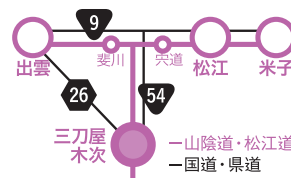

〒699-1311 島根県雲南市木次町里方55
TEL.0854-42-1155 http://www.cheriver.com/

※ご記入いただきました内容は、「雲南市文化協会」および「株式会社キラキラ雲南」事業の実施目的以外では一切使用いたしません。

12月10日(日)舞台部門チケット申込み

《一般》1,500円(税込)	《高校生以下》500円(税込)
枚	枚

12月9日(土)ワークショップ(希望の方は○で囲んでください)

参加する (一般 ・ 高校生以下)

JR木次駅すぐ前(無料Pあり)

チェリヴァホール

〒699-1311 島根県雲南市木次町里方55番地

○お車で 松江道 三刀屋木次ICから…約5分
○電車で JR松江駅から(木次線経由)…約60分