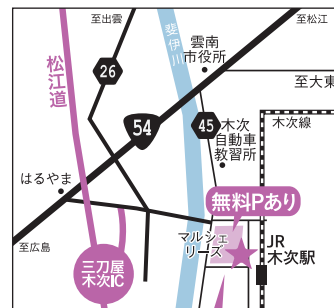

〒699-1311 島根県雲南市木次町里方55
TEL.0854-42-1155 http://www.cheriver.com/

※ご記入いただきました内容は、「雲南市文化協会」および「株式会社キラキラ雲南」事業の実施目的以外では一切使用いたしません。

12月10日(日)舞台部門チケット申込み

《一般》1,500円(税込)	《高校生以下》500円(税込)
枚	枚

12月9日(土)ワークショップ(希望の方は○で囲んでください)

参加する (一般 ・ 高校生以下)

JR木次駅すぐ前(無料Pあり)

チェリヴァホール

〒699-1311 島根県雲南市木次町里方55番地

○お車で 松江道 三刀屋木次ICから…約5分
○電車で JR松江駅から(木次線経由)…約60分